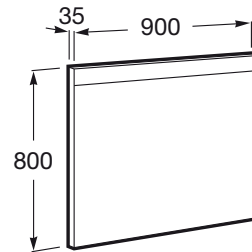

PRISMA

COMFORT - Espejo con iluminación LED superior e inferior y placa antivaho

PVPR (IVA INCLUIDO)

554,18 €

DIBUJOS TÉCNICOS

CARACTERÍSTICAS

COMFORT - Espejo con iluminación superior, luz de ambiente inferior y placa antivaho con temporizador. Interruptor conmutado y luces activables mediante sensores de movimiento.

Forma: Rectangular

Iluminación: Integrada en el espejo

Material del marco: Aluminio

Orientación del espejo: Horizontal

Posición de la luz ambiental: Inferior

Potencia por luz (W): 12

Publication Status

Spare Part Type: standard